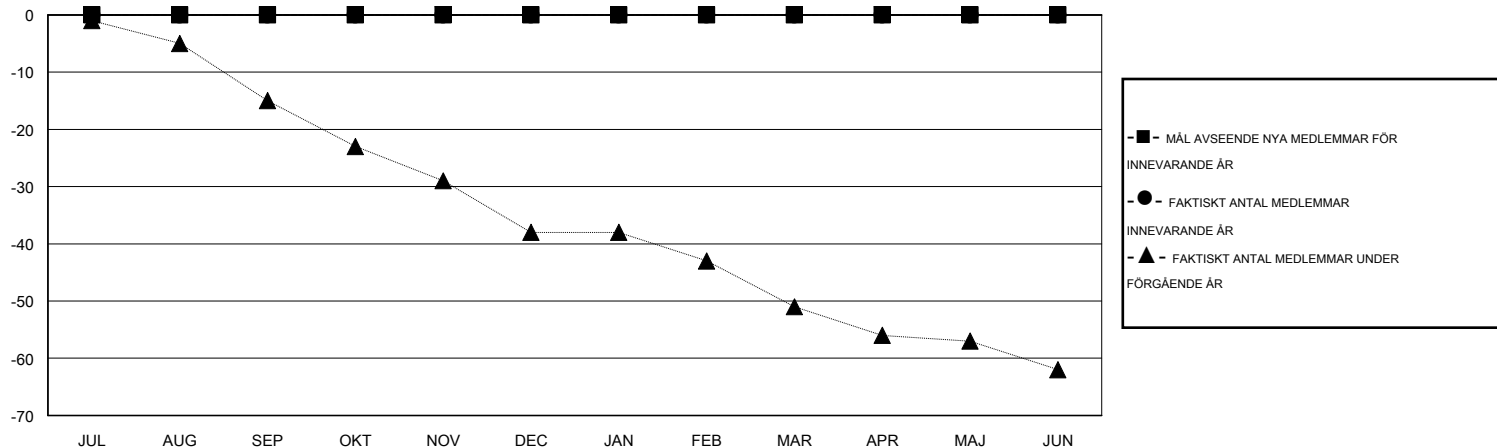

MONTHLY MEMBERSHIP PROGRESS REPORT

District 104 K

Results as of: 7/31/2015

GMT: Kenneth Persson

OMRÅDE NORWAY

GMT KO 4

Klubbar					Medlemmar				
RESULTAT FÖR 2015-2016					RESULTAT FÖR 2015-2016				
KVARTAL	MÅL AVSEENDE NYA KLUBBAR	NYA KLUBBAR	AVFÖRDA KLUBBAR	NETTOTILLVÄX T/MINSKNING	KVARTAL	MÅL AVSEENDE NYA MEDLEMMAR	CHARTER OCH TILLAGDA NYA MEDLEMMAR	AVFÖRDA MEDLEMMAR	NETTOTILLVÄX T/MINSKNING
JUL/AUG/SEP	0	0	0	0	JUL/AUG/SEP	0	0	0	0
OKT/NOV/DEC	0	0	0	0	OKT/NOV/DEC	0	0	0	0
JAN/FEB/MAR	0	0	0	0	JAN/FEB/MAR	0	0	0	0
APR/MAJ/JUN	0	0	0	0	APR/MAJ/JUN	0	0	0	0

MÅL OCH FAKTISKT ANTAL NYA KLUBBAR

MÅL OCH FAKTISKT ANTAL MEDLEMMAR

NEDLAGDA KLUBBAR: 0	0 CLUBS OF 0 TOG UPP EN ELLER FLER NYA MEDLEMMAR	KÖNSFÖRDELNING
		MAN 0 (100.00%)
		KVINNA 0 (100.00%)
AVFÖRDA MEDLEMMAR	KLICKA HÄR FÖR INFORMATION OM STATUS	FAMILJMEDLEMMAR 0
AVLIDNA 0		HUVUDMAN I HUSHÄLLET 0
NEDLAGD KLUBB 0		INGEN HUVUDMAN I HUSHÄLLET 0
ÖVRIGA 0		
TOTAL 0		