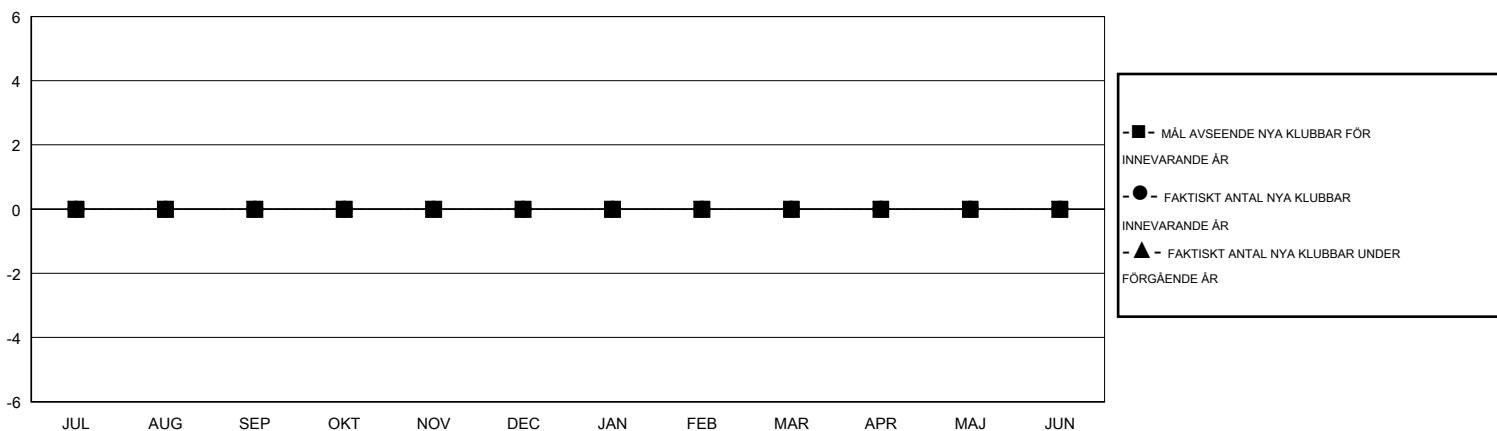

MONTHLY MEMBERSHIP PROGRESS REPORT

District 104 K

Results as of: 7/31/2015

GMT: Kenneth Persson

OMRÅDE NORWAY

GMT KO 4

Klubbar					Medlemmar				
RESULTAT FÖR 2015-2016					RESULTAT FÖR 2015-2016				
KVARTAL	MÅL AVSEENDE NYA KLUBBAR	NYA KLUBBAR	AVFÖRDA KLUBBAR	NETTOTILLVÄX T/MINSKNING	KVARTAL	MÅL AVSEENDE NYA MEDLEMMAR	CHARTER OCH TILLAGDA NYA MEDLEMMAR	AVFÖRDA MEDLEMMAR	NETTOTILLVÄX T/MINSKNING
JUL/AUG/SEP	0	0	0	0	JUL/AUG/SEP	0	0	0	0
OKT/NOV/DEC	0	0	0	0	OKT/NOV/DEC	0	0	0	0
JAN/FEB/MAR	0	0	0	0	JAN/FEB/MAR	0	0	0	0
APR/MAJ/JUN	0	0	0	0	APR/MAJ/JUN	0	0	0	0

MÅL OCH FAKTISKT ANTAL NYA KLUBBAR

MÅL OCH FAKTISKT ANTAL MEDLEMMAR

NEDLAGDA KLUBBAR: 0	0 CLUBS OF 0 TOG UPP EN ELLER FLER NYA MEDLEMMAR	KÖNSFÖRDELNING
		MAN 0 (100.00%)
		KVINNA 0 (100.00%)
AVFÖRDA MEDLEMMAR	KLICKA HÄR FÖR INFORMATION OM STATUS	FAMILJMEDLEMMAR 0
AVLIDNA 0		HUVUDMAN I HUSHÄLLET 0
NEDLAGD KLUBB 0		INGEN HUVUDMAN I HUSHÄLLET 0
ÖVRIGA 0		
TOTAL 0		